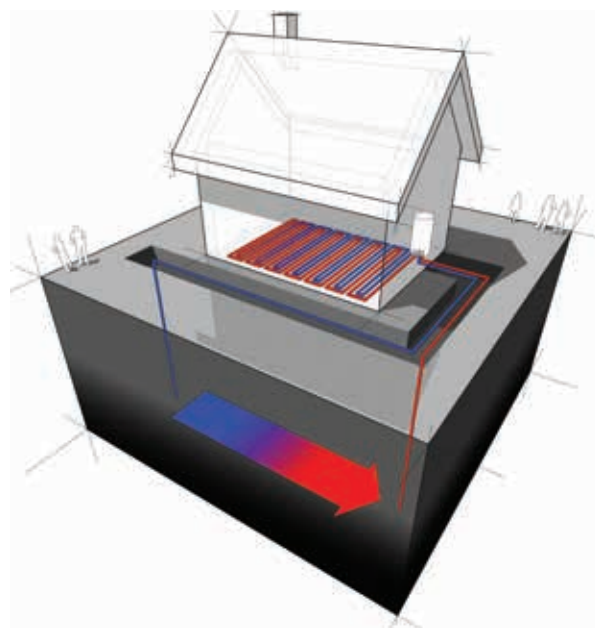

Nos solutions de pompes à chaleur clé en main

Pour la production d'eau chaude, le chauffe-eau avec pompe à chaleur intégrée – qu'elle soit géothermique ou « air-eau » – tire gratuitement une majeure partie de son énergie de l'air ambiant, soit de l'espace intérieur où l'appareil est installé. Ce système de production d'eau chaude vous permet d'économiser jusqu'à deux tiers des coûts énergétiques.

La pompe à chaleur géothermique

Ce système assure le chauffage de votre habitation et la production d'eau chaude sanitaire. Le fonctionnement de cette pompe à chaleur est astucieux : des capteurs enfouis dans le sol, appelés sondes géothermiques, captent la chaleur de la terre... qui est ensuite montée en température par le compresseur de votre pompe à chaleur, puis diffusée dans votre habitation.

La pompe à chaleur «air-eau»

Ce système permet d'assurer le chauffage de votre bien immobilier et la production d'eau chaude. Le fonctionnement de cette pompe à chaleur est simple et efficace : il utilise les calories de l'air extérieur qui, montées en température par le compresseur de votre pompe à chaleur, se transforment en un chauffage efficace et... respectueux de l'environnement.