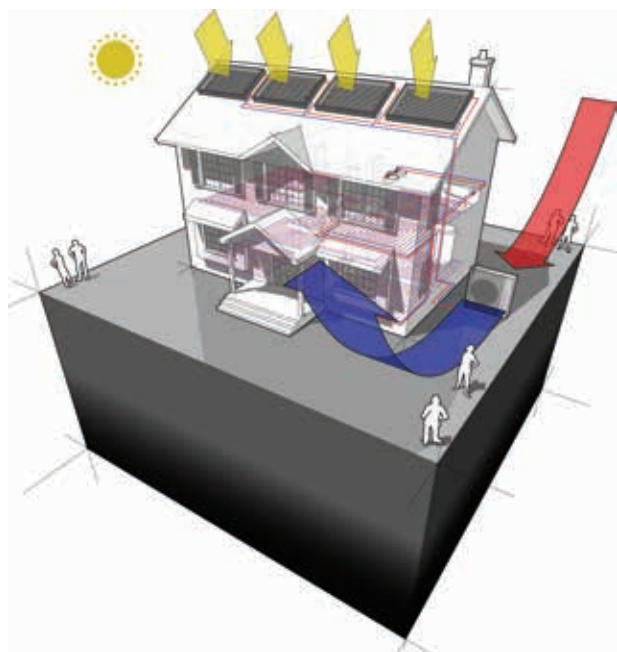

LA POMPE À CHALEUR

Optez pour une solution de chauffage efficace et écologique !

Propriétaire d'une maison ou d'un immeuble, vous êtes intéressé par de nouvelles technologies de chauffage qui allient efficacité, confort et respect de l'environnement ? Viteos vous propose des solutions de pompes à chaleur clé en main pour chauffer votre habitation et produire de l'eau chaude avec une énergie renouvelable. Bénéficiez des compétences de nos différents spécialistes qui vous accompagneront dans la réalisation de votre installation écologique à travers toutes les phases de votre projet !

Nos solutions de pompes à chaleur clé en main

Pour la production d'eau chaude, le chauffe-eau avec pompe à chaleur intégrée – qu'elle soit géothermique ou « air-eau » – tire gratuitement une majeure partie de son énergie de l'air ambiant, soit de l'espace intérieur où l'appareil est installé. Ce système de production d'eau chaude vous permet d'économiser jusqu'à deux tiers des coûts énergétiques.

La pompe à chaleur géothermique

Ce système assure le chauffage de votre habitation et la production d'eau chaude sanitaire. Le fonctionnement de cette pompe à chaleur est astucieux : des capteurs enfouis dans le sol, appelés sondes géothermiques, captent la chaleur de la terre... qui est ensuite montée en température par le compresseur de votre pompe à chaleur, puis diffusée dans votre habitation.

La pompe à chaleur «air-eau»

Ce système permet d'assurer le chauffage de votre bien immobilier et la production d'eau chaude. Le fonctionnement de cette pompe à chaleur est simple et efficace : il utilise les calories de l'air extérieur qui, montées en température par le compresseur de votre pompe à chaleur, se transforment en un chauffage efficace et... respectueux de l'environnement.